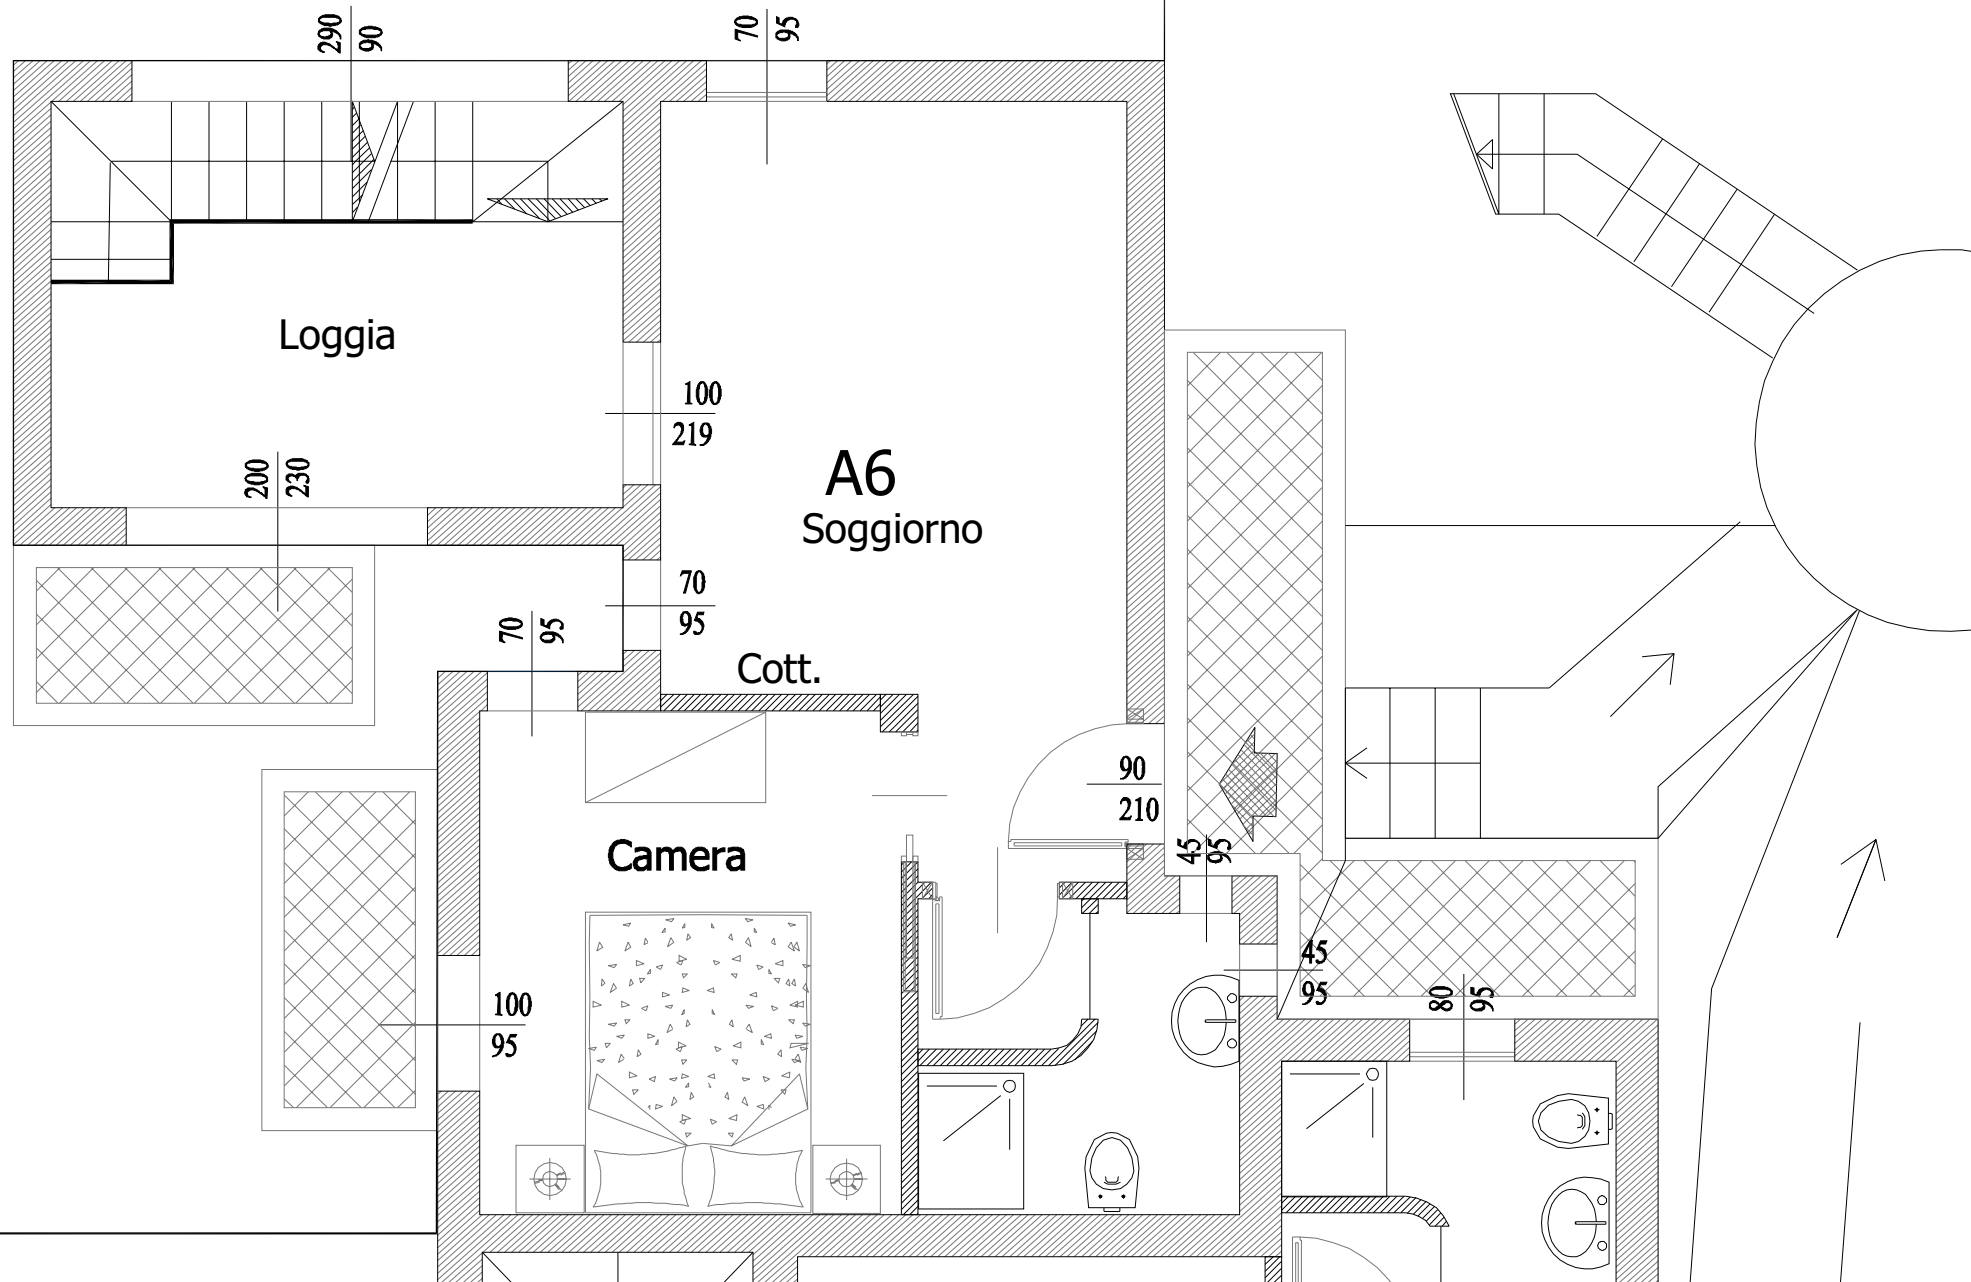

PIANTA GENERALE PIANI TERRA

PIANTA GENERALE PIANI SEMINTERRATI

VILLETTA A6

PIANTA PIANO TERRA

SUP. COMM. 47,50 MQ

SUP. AREA SCOPERTA ESCLUSIVA 153,00 MQ

VILLETTA A6

PIANTA PIANO SEMINTERRATO

SUP. COMM. 47,50 MQ