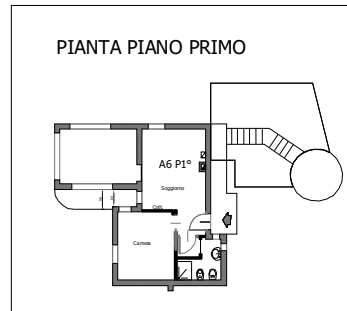

PIANTA GENERALE PIANI TERRA

PIANTA GENERALE PIANI SEMINTERRATI

VILLETTA A6

PIANTA PIANO TERRA

SUP. COMM. 47,50 MQ

SUP. AREA SCOPERTA ESCLUSIVA 153,00 MQ

VILLETTA A6

PIANTA PIANO SEMINTERRATO

SUP. COMM. 47,50 MQ