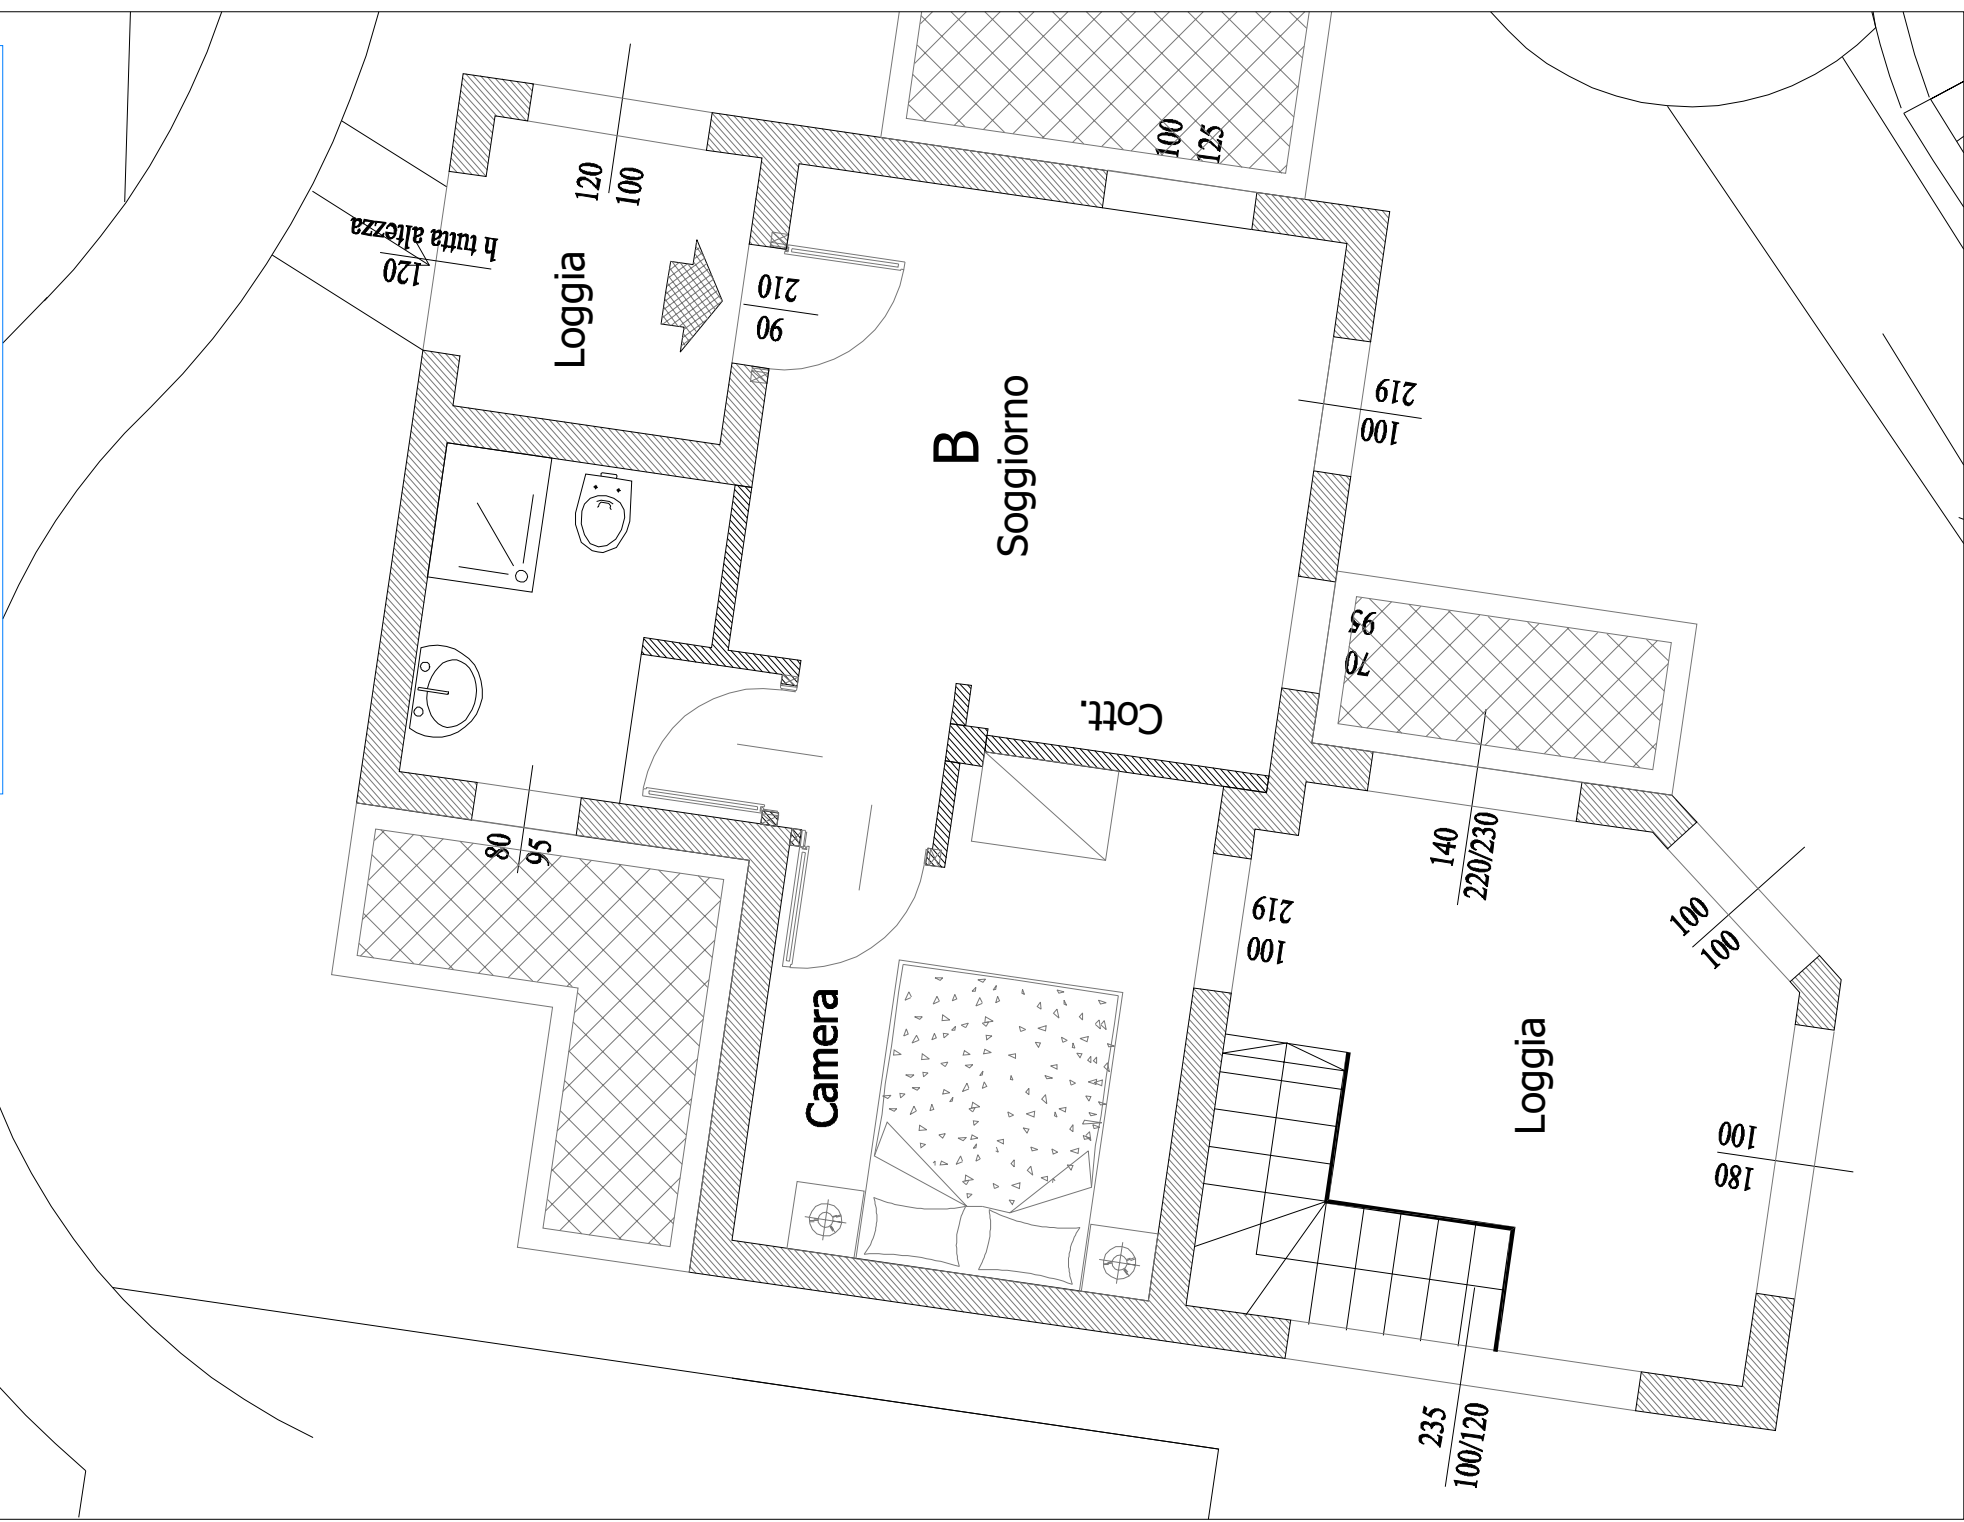

PIANTA GENERALE PIANI SEMINTERRATI

VILLETTA B

PIANTA PIANO TERRA

SUP. COMM. 54,50 MQ

SUP. AREA SCOPERTA ESCLUSIVA 72,50 MQ

VILLETTA B

PIANTA PIANO SEMINTERRATO

SUP. COMM. 50,00 MQ