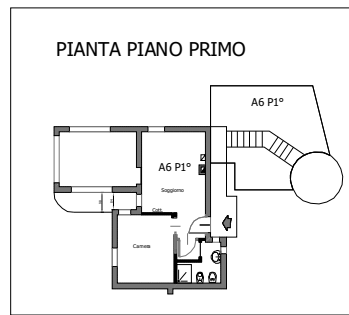

PIANTA GENERALE PIANI TERRA

PIANTA GENERALE PIANI SEMINTERRATI

VILLETTA C

PIANTA PIANO TERRA

SUP. COMM. 47,50 MQ

SUP. AREA SCOPERTA ESCLUSIVA 84,50 MQ

VILLETTA C

PIANTA PIANO SEMINTERRATO

SUP. COMM. 47,50 MQ