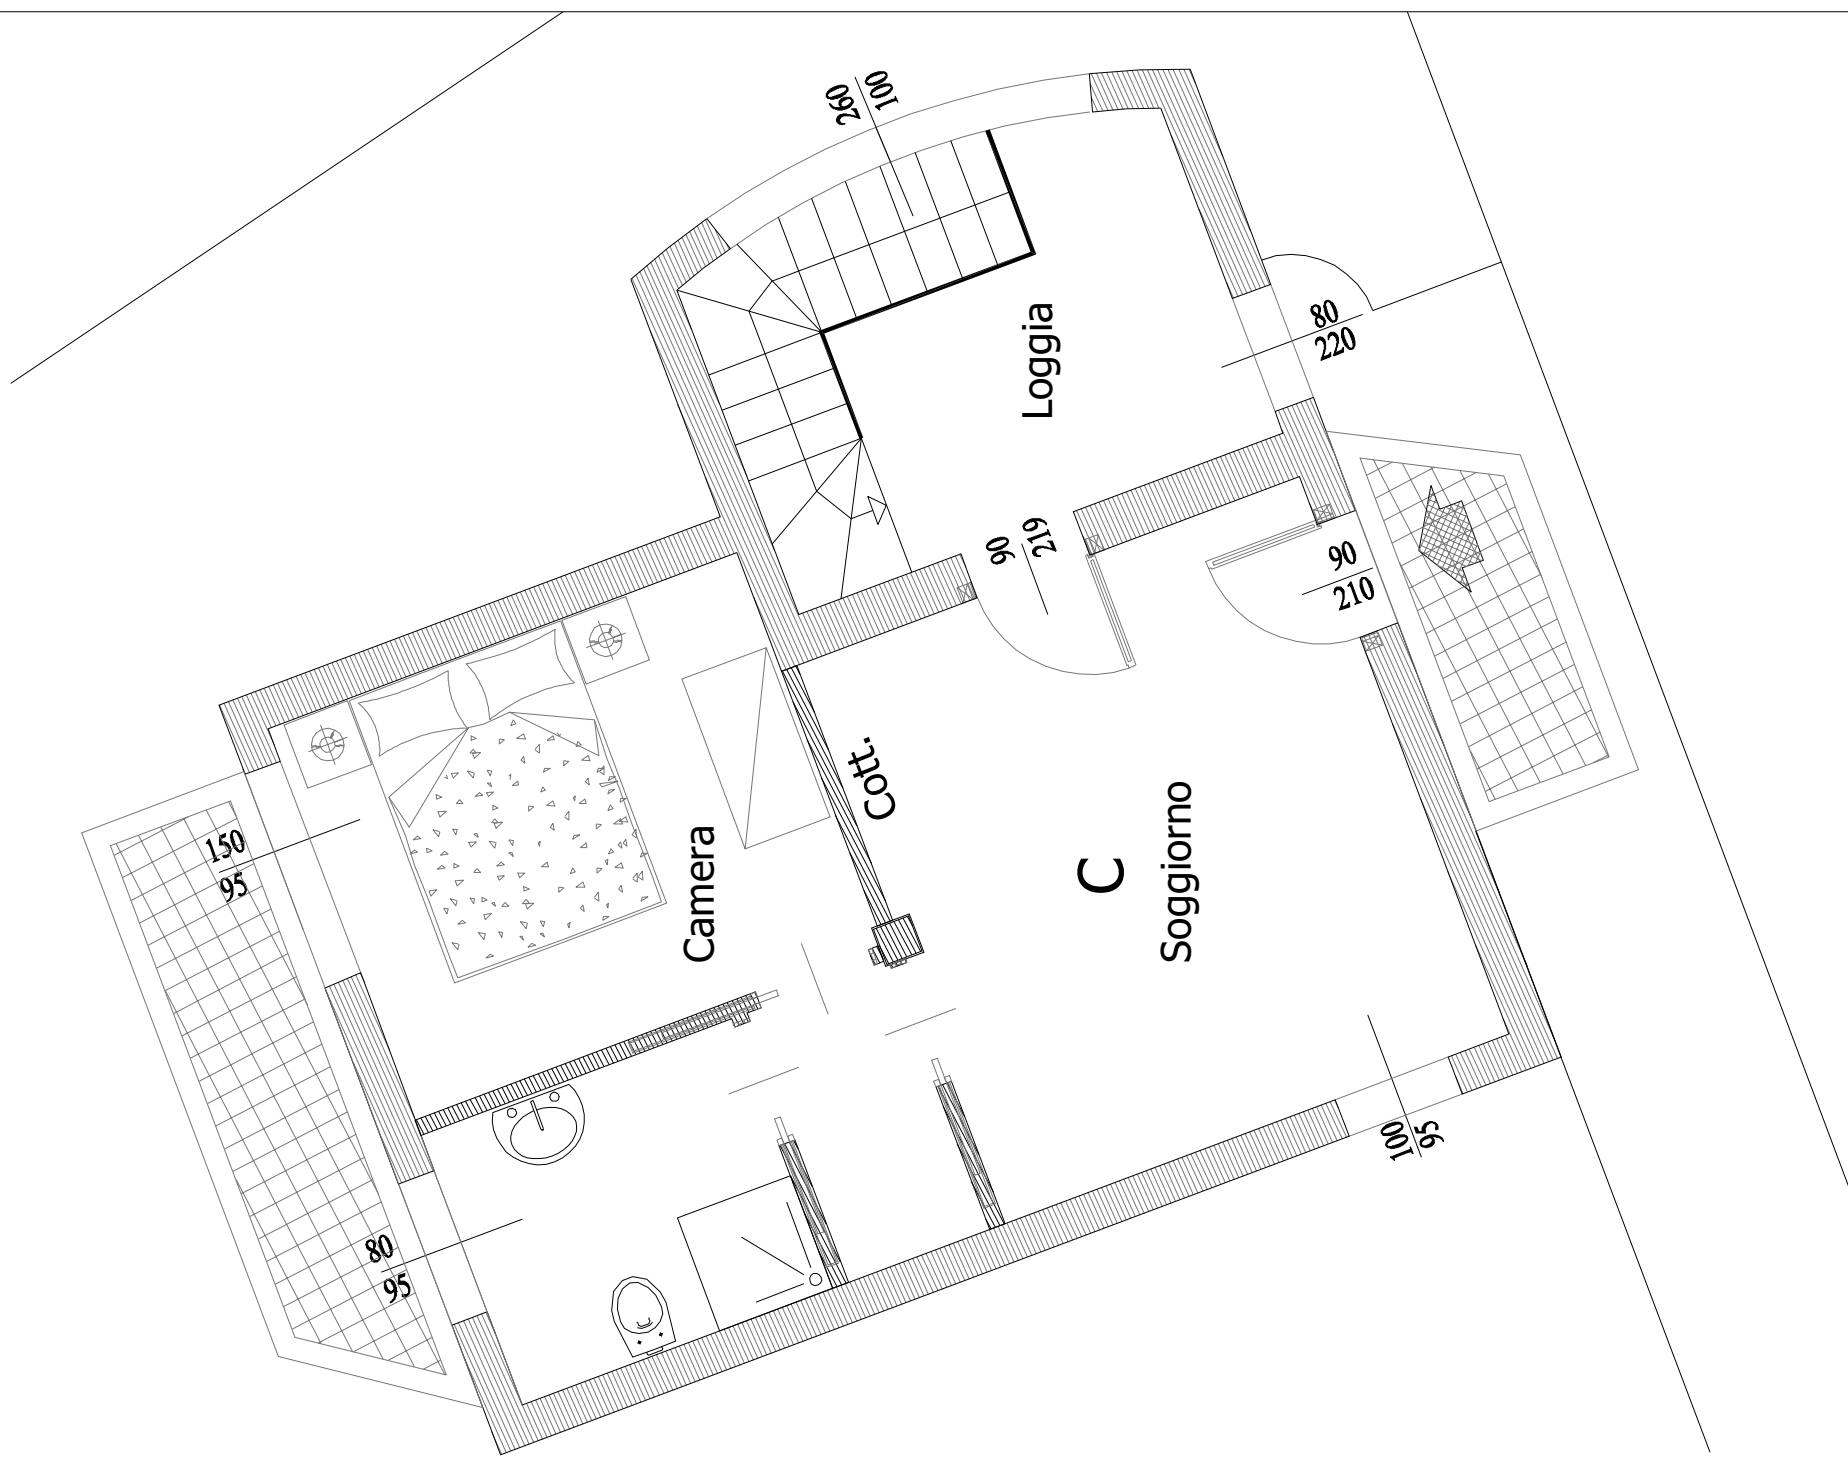

PIANTA GENERALE PIANI TERRA

PIANTA GENERALE PIANI SEMINTERRATI

VILLETTA C

PIANTA PIANO TERRA

SUP. COMM. 47,50 MQ

SUP. AREA SCOPERTA ESCLUSIVA 84,50 MQ

VILLETTA C

PIANTA PIANO SEMINTERRATO

SUP. COMM. 47,50 MQ