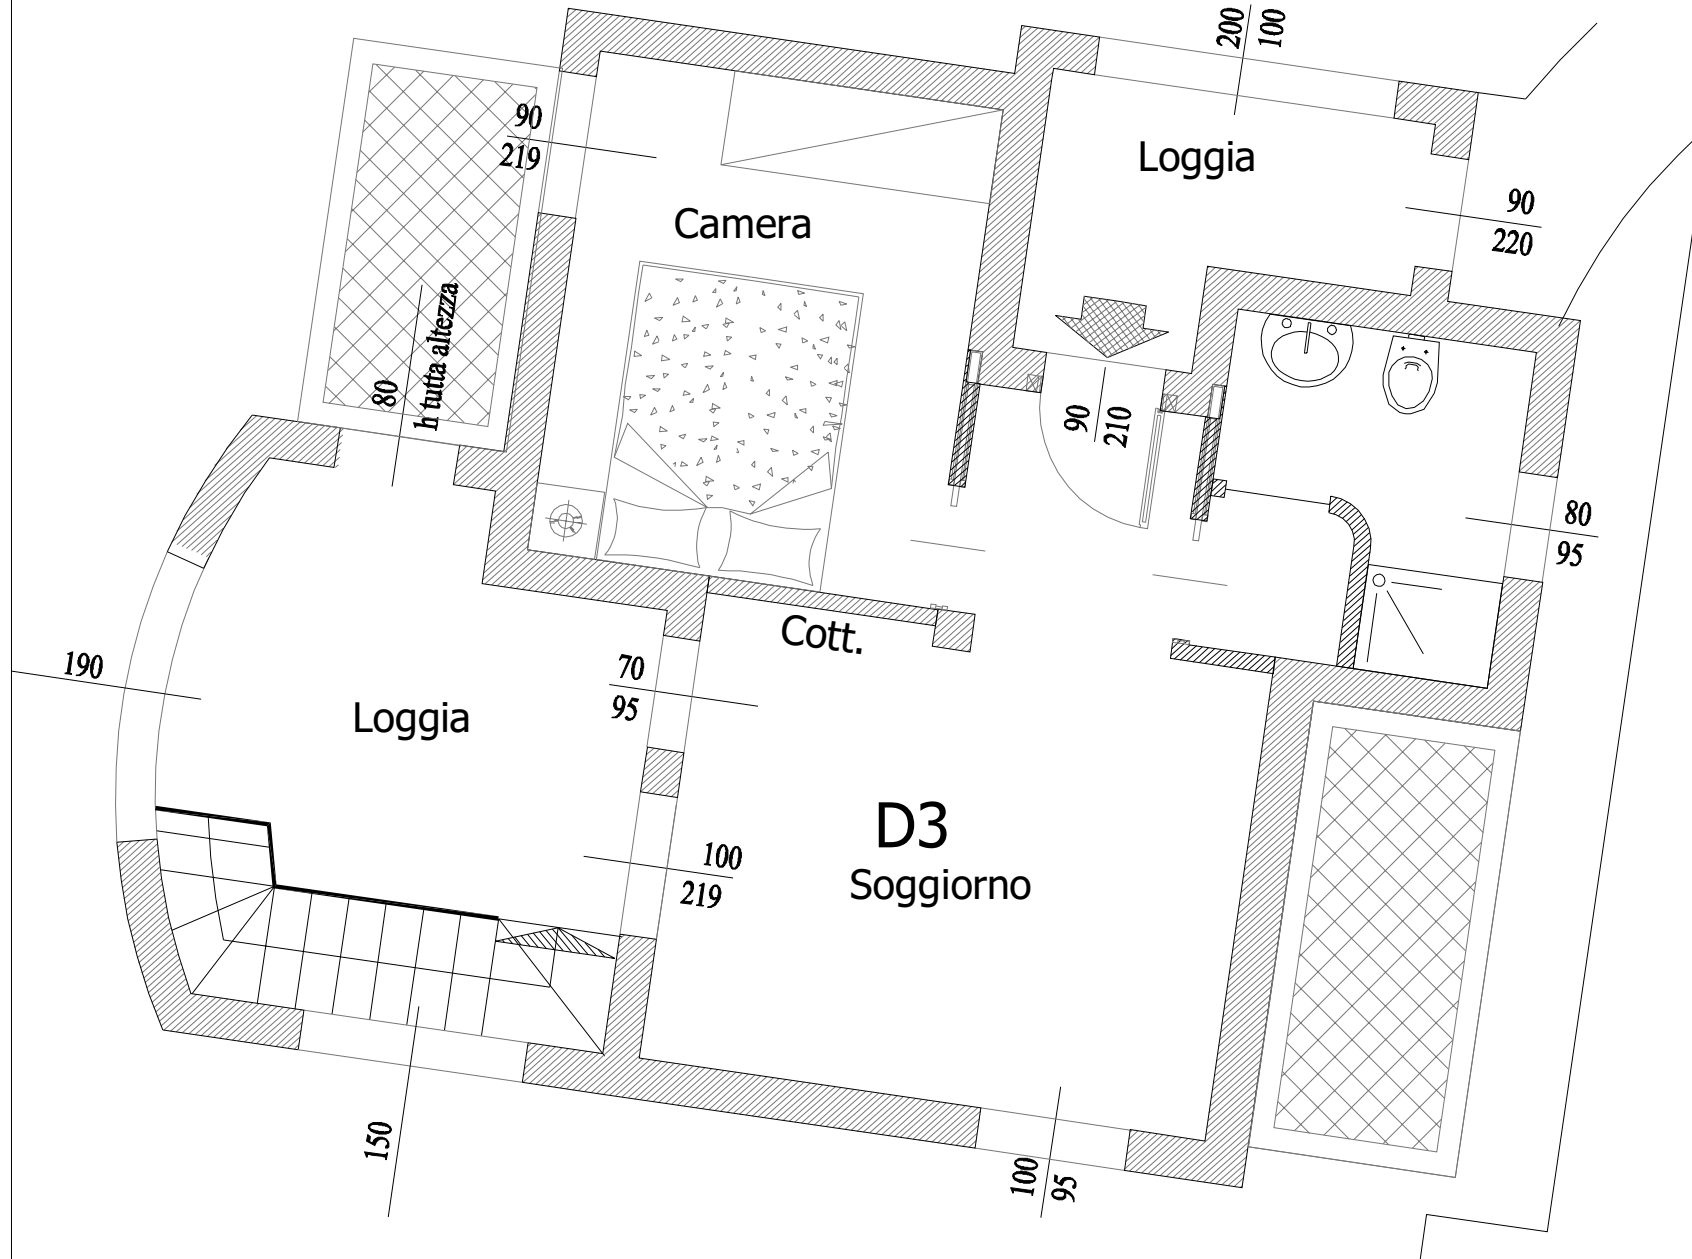

PIANTA GENERALE PIANI TERRA

PIANTA GENERALE PIANI SEMINTERRATI

VILLETTA D3

PIANTA PIANO TERRA

SUP. COMM. 53,50 MQ

SUP. AREA SCOPERTA ESCLUSIVA 306,50 MQ

VILLETTA D3

PIANTA PIANO SEMINTERRATO

SUP. COMM. 48,00 MQ