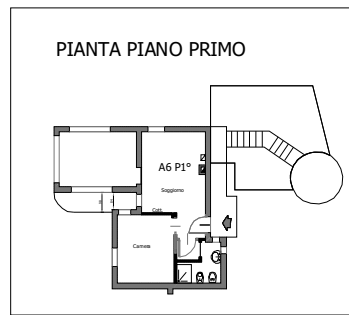

PIANTA GENERALE PIANI TERRA

PIANTA GENERALE PIANI SEMINTERRATI

VILLETTA D3

PIANTA PIANO TERRA

SUP. COMM. 53,50 MQ

SUP. AREA SCOPERTA ESCLUSIVA 306,50 MQ

VILLETTA D3

PIANTA PIANO SEMINTERRATO

SUP. COMM. 48,00 MQ